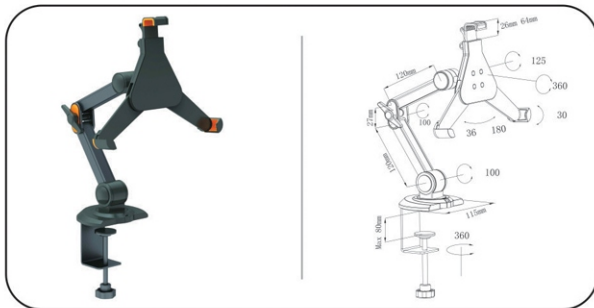

**GI-601** Digital Clamp meter DT - 266

**GI-602** Digital Multimeter MAS - 830L

**GI-603** I Pad Stand Wall Mounting Double Arm PAD4 - 01

**GI-604** I Pad Stand Wall Mounting Single Arm PAD4 - 02

**GI-605** I Pad Stand Clamp Holder Double Arm PAD4 - 03