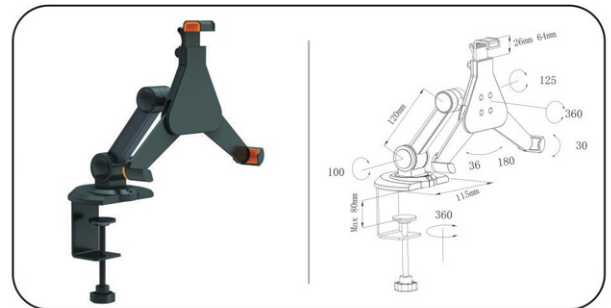

**GI-601** Digital Clamp meter DT - 266

**GI-602** Digital Multimeter MAS - 830L

**GI-603** I Pad Stand Wall Mounting Double Arm PAD4 - 01

**GI-604** I Pad Stand Wall Mounting Single Arm PAD4 - 02

**GI-605** I Pad Stand Clamp Holder Double Arm PAD4 - 03