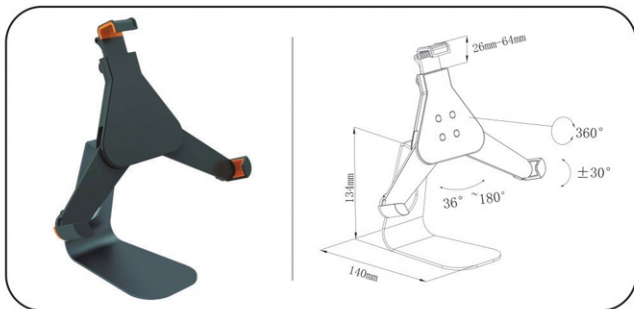

GI-609 I Pad Stand Table Stand PAD4 - 09