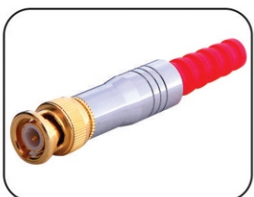

GI-154 BNC Plug
F/Metal Golden H/Duty