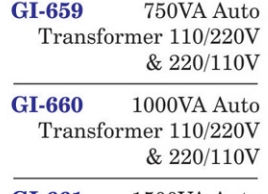

GI-662 2000VA Auto Transformer 110/220V & 220/110V