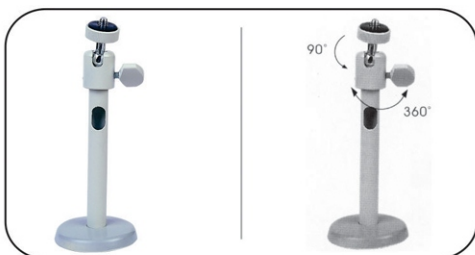

GI-410 CCTV Camera Bracket
Tilt: $-90^{\circ} \sim 0^{\circ}$, Swivel: 360° ,
CB - 2