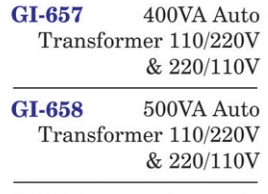

GI-658 500VA Auto Transformer 110/220V & 220/110V

GI-657 400VA Auto Transformer 110/220V & 220/110V