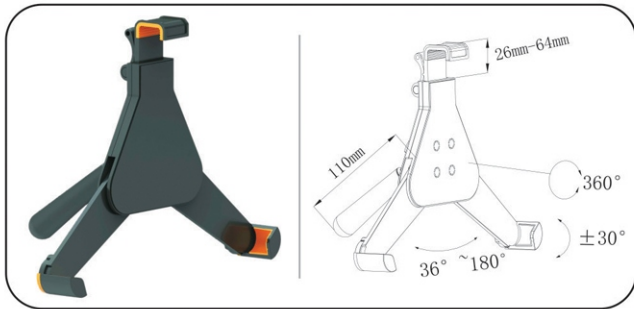

GI-607 I Pad Stand Table Stand PAD4 - 06