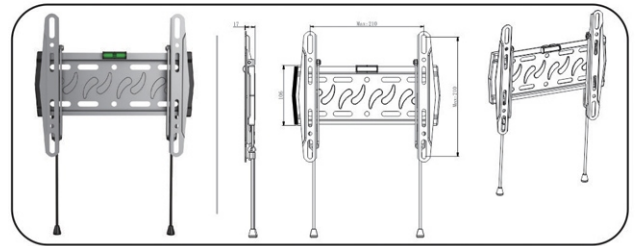

**GI-751** VGA Cable  
Male/Male 5m (RAJ)

**GI-752** VGA Cable  
Male/Male 10m (RAJ)

**GI-753** VGA Cable  
Male/Male 15m (RAJ)

**GI-754** VGA Cable  
Male/Male 20m (RAJ)

**GI-755** Microwave Oven Bracket  
Telescopic Holder 285-420mm (11.2" - 16.5")  
Width : 47mm (1.9") Ht. : 146mm (5.8")  
Middle Strip 265mm (10.4")  
Max Load Capacity: 45kgs/99lbs