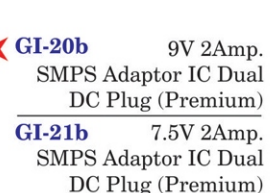

GI-20b 9V 2Amp.
SMPS Adaptor IC Dual
DC Plug (Premium)

GI-21b 7.5V 2Amp.
SMPS Adaptor IC Dual
DC Plug (Premium)

GI-21bb 6V 2Amp.
SMPS Adaptor IC Dual
DC Plug (Premium)