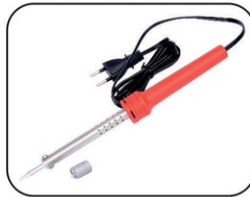

**GI-545** Digital Mutimeter UT - 58D

**GI-546** Digital Mutimeter UT - 50C

**GI-540a** HDMI Fiber Optical Cable Male/Male 10m 2.0V

**GI-550** Solder Wire 60/40 1mm 100 Gram

**GI-551** Solder Wire 60/40 1mm 250 Gram