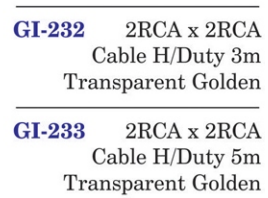

GI-234a 3RCA x 3RCA Cable H/Duty (RGB) 1.5m Transparent Golden

GI-232 2RCA x 2RCA Cable H/Duty 3m Transparent Golden

GI-233 2RCA x 2RCA Cable H/Duty 5m Transparent Golden