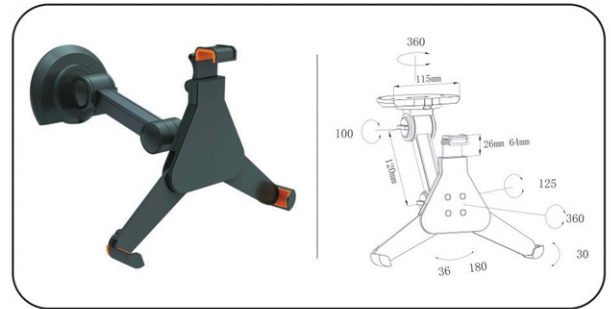

**GI-601** Digital Clamp meter DT - 266

**GI-602** Digital Multimeter MAS - 830L

**GI-603** I Pad Stand Wall Mounting Double Arm PAD4 - 01

**GI-604** I Pad Stand Wall Mounting Single Arm PAD4 - 02

**GI-605** I Pad Stand Clamp Holder Double Arm PAD4 - 03