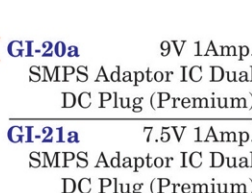

**GI-20a** 9V 1Amp.  
SMPS Adaptor IC Dual  
DC Plug (Premium)

**GI-21a** 7.5V 1Amp.  
SMPS Adaptor IC Dual  
DC Plug (Premium)

**GI-21aa** 6V 1Amp.  
SMPS Adaptor IC Dual  
DC Plug (Premium)

**GI-18b** 12V 2Amp.  
SMPS Adaptor IC Dual  
DC Plug (Premium)