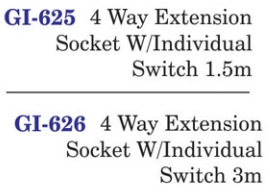

**GI-622** 3RCA x 3RCA  
Cable H/D Transparent  
(RGB) 1.5m

**GI-623** 3RCA x 3RCA  
Cable H/D Transparent  
(RGB) 3m

**GI-625** 4 Way Extension  
Socket W/Individual  
Switch 1.5m

**GI-624** 3RCA x 3RCA  
Cable H/D Transparent  
(RGB) 5m